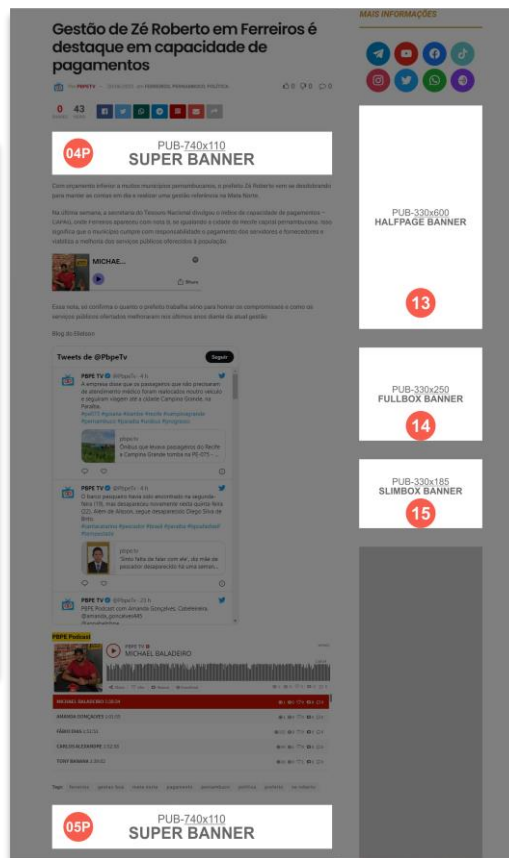

PUBLICIDADE – WEBSITE (PBPE.TV)

PÁGINA DE POSTS

MÍDIA KIT 2023 © PBPE TV – PARAIBA E PERNAMBUCO CONECTADOS – GRUPO TIAGO SOUZA

13