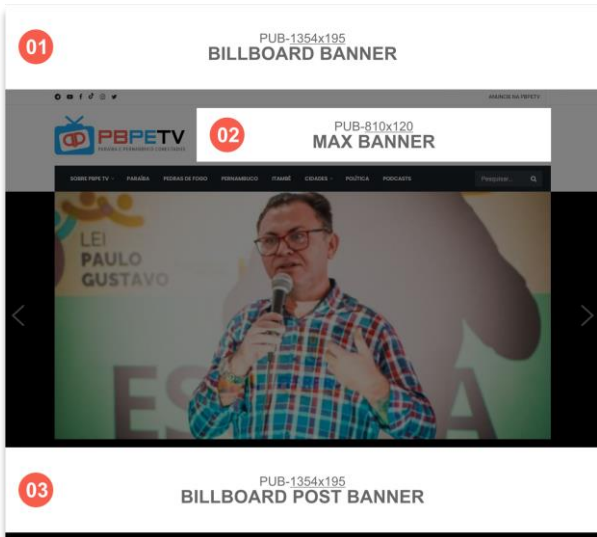

PUBLICIDADE – WEBSITE (PBPE.TV)

PÁGINA DE POSTS

MÍDIA KIT 2023 © PBPE TV – PARAIBA E PERNAMBUCO CONECTADOS – GRUPO TIAGO SOUZA

13