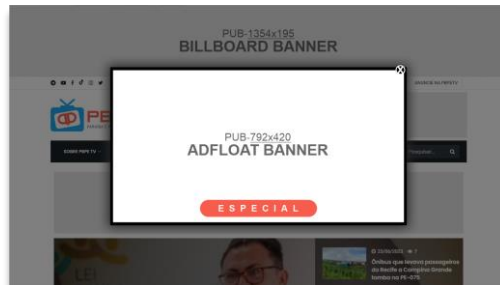

PUBLICIDADE – WEBSITE (PBPE.TV)

PÁGINA PRINCIPAL – INICIAL

MAIS INFORMAÇÕES

PUB-330x600 HALFPAGE BANNER

13