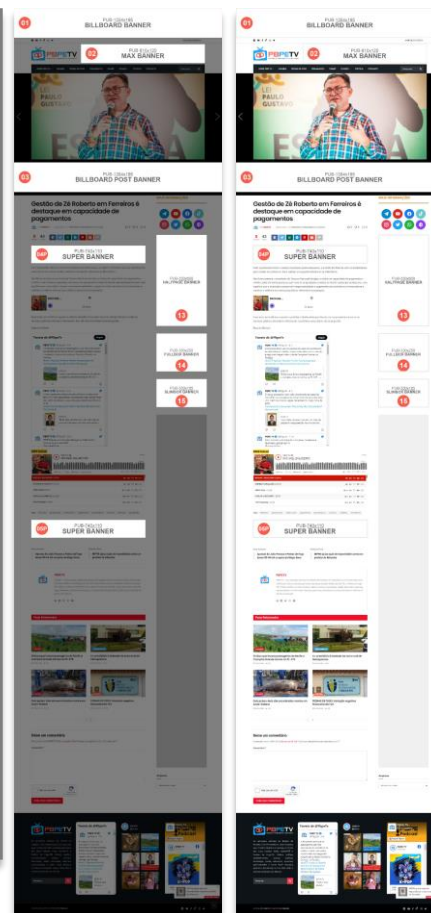

PUBLICIDADE – WEBSITE (PBPE.TV)

PÁGINA DE POSTS

MÍDIA KIT 2023 © PBPE TV – PARAIBA E PERNAMBUCO CONECTADOS – GRUPO TIAGO SOUZA

13